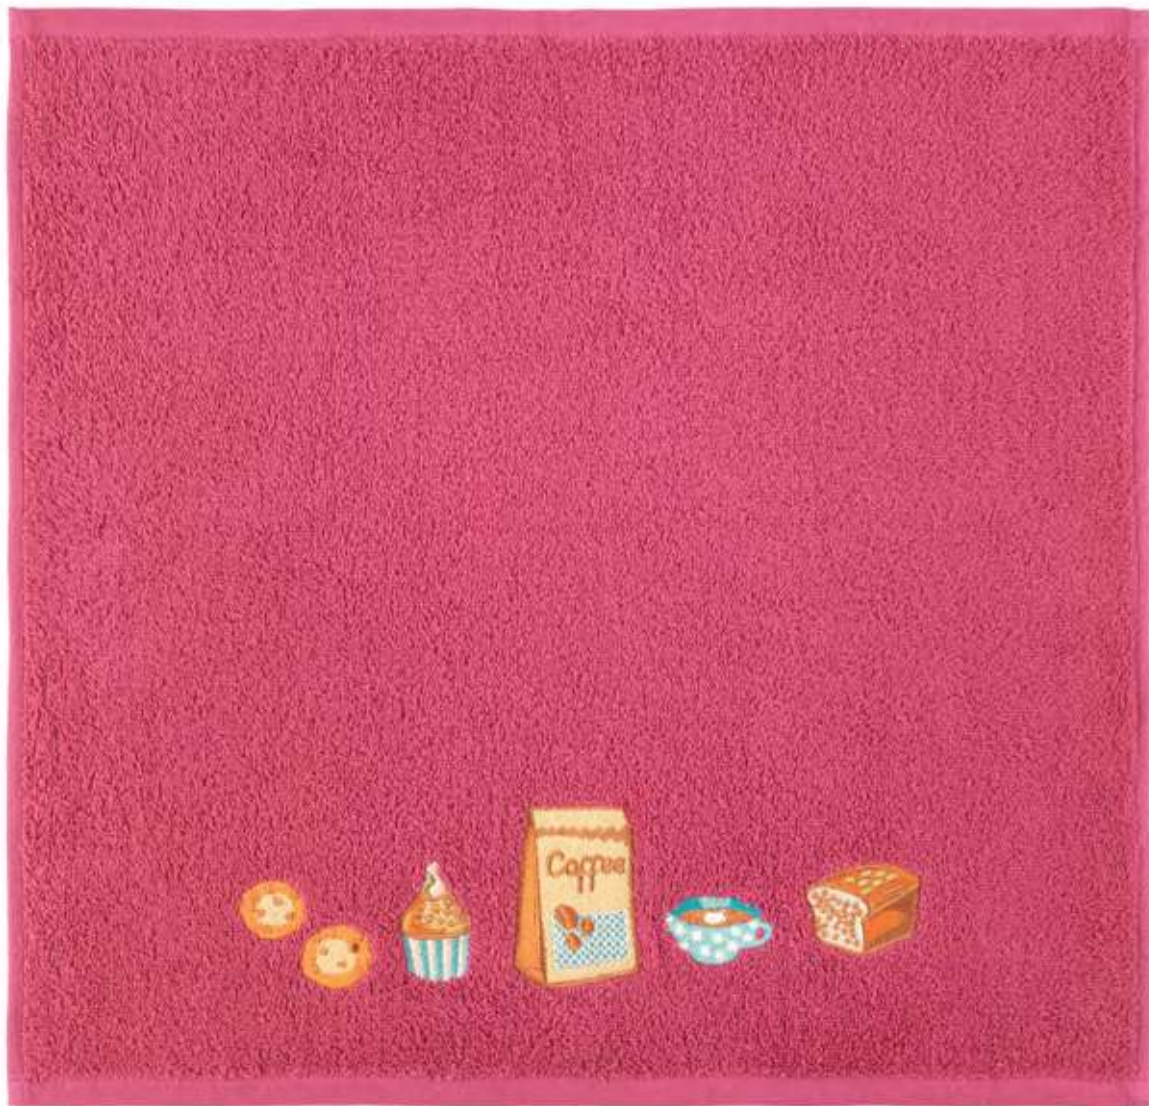

COFFEE

REF. 216