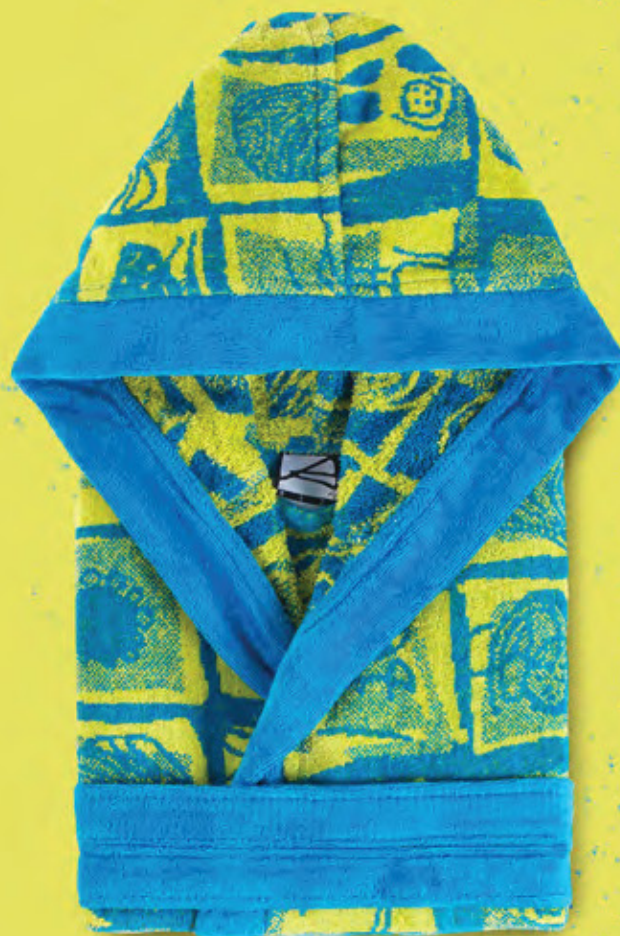

PHANTOME

JACQUARD

REF. 305